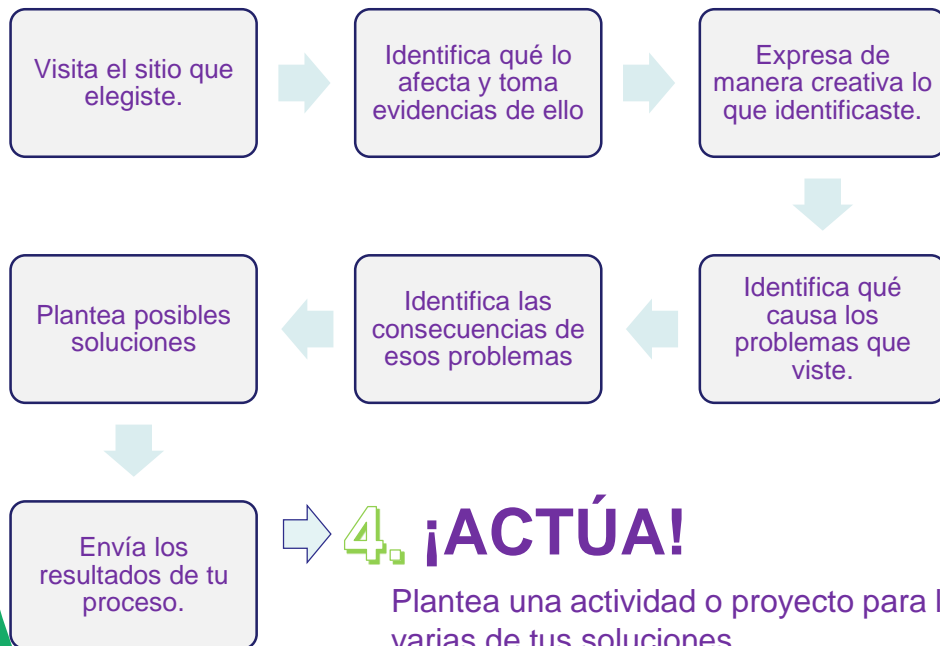

Bienvenido al Programa Scout Mundial de Medio Ambiente.

Estos son los pasos que debes seguir para alcanzar la Insignia Scout Mundial de Medio Ambiente (ISMMA):

1. Descarga el formulario de solicitud de la ISMMA y envíalo con tus datos al correo electrónico ambiente@antioquiascout.org incluyendo el tema de interés a trabajar.
2. Recibirás las especificaciones con base en la temática de tu interés e instrucciones que debes seguir. Elige un tema y piensa dónde lo quieres trabajar. Recuerda que puede ser cualquier ecosistema de tu región.

3. ¡EXPLORA Y PIENSA!

4. ¡ACTÚA!

Plantea una actividad o proyecto para llevar a cabo una o varias de tus soluciones.

¡TU IMAGINACIÓN ES EL LÍMITE!

Puedes crear lo que quieras, cualquier pequeña acción marcará la diferencia.